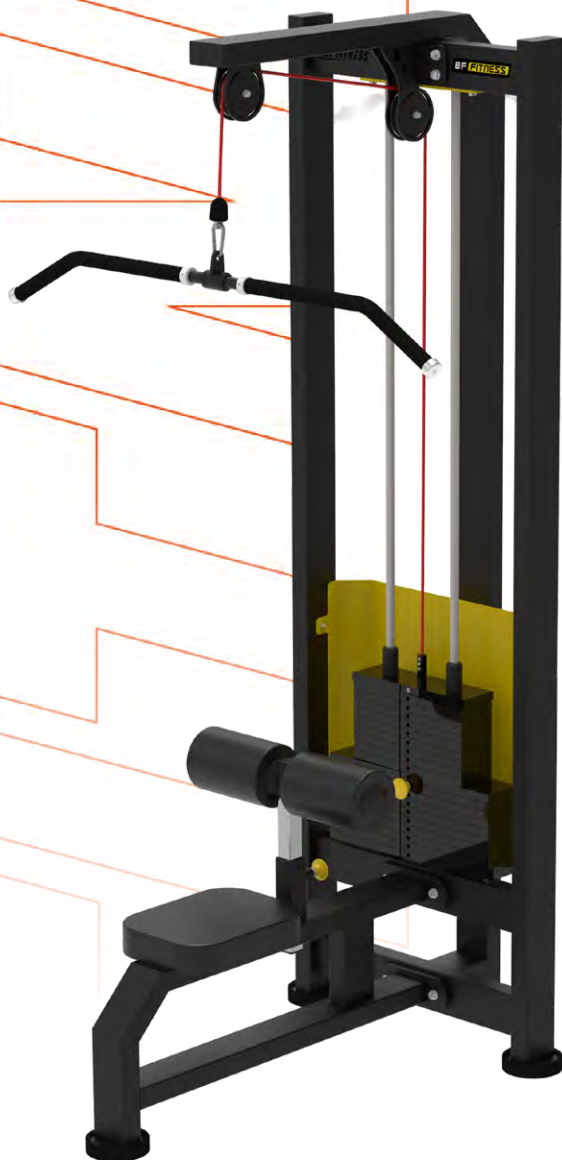

### DIMENSIONS:

L 1600 mm      L 1325 mm

H 2380 mm      P 130 kg

---

TUBE ACIER    EP 3mm

**BF FITNESS**

### DIMENSIONS:

L 2295 mm    L 830 mm  
H 2460 mm    P 262 kg

---

TUBE ACIER    EP 3mm

**40**

**BF FITNESS**

### DIMENSIONS:

L 1270 mm    L 740 mm

H 2380 mm    P 260 kg

---

TUBE ACIER    EP 3mm

**BF FITNESS**

### DIMENSIONS:

L 3750 mm    L 1680 mm

H 2380 mm    P 765 kg

---

TUBE ACIER    EP 3mm

**42**

**BF FITNESS**