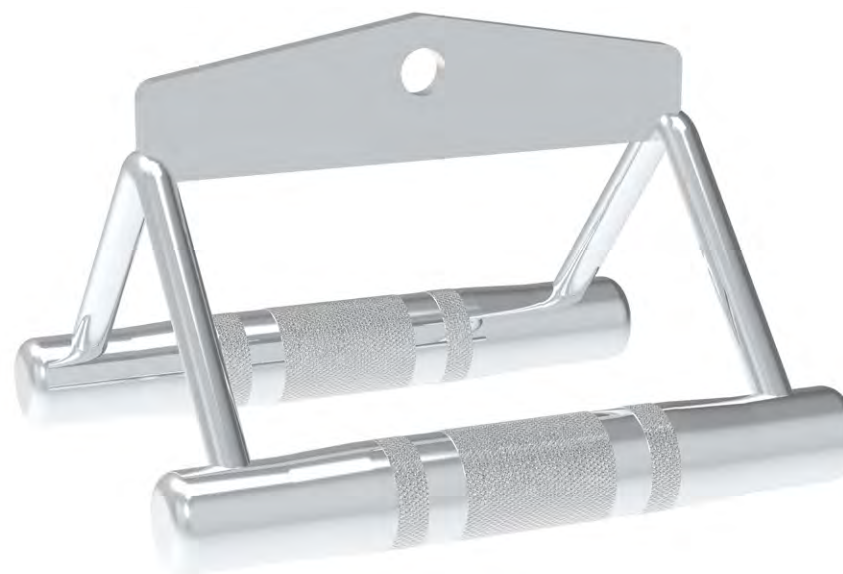

## MANETTE VIS-À-VIS

RÉF : AC-1119

Manette vis-à-vis en acier chromé de longueur 150 mm et diamètre 28

DIMENSIONS:

L 150 mm P 0,9 kg

## DOUBLE-D

RÉF : AC-1120

Manette ROW double D en acier chromé de diamètre 28

DIMENSIONS:

L 159 mm P 2kg