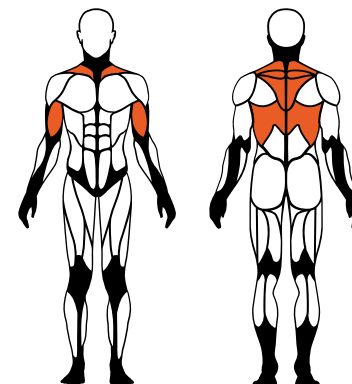

H 1980 mm    P 130 kg

---

**TUBE ACIER**    EP 3mm

**BF FITNESS**

**LOW ROW\_FW**  
RÉF : MS-0050

**DIMENSIONS:**

L 1325 mm    L 1250 mm  
H 1720 mm    P 148 kg

**TUBE ACIER**    EP 3mm