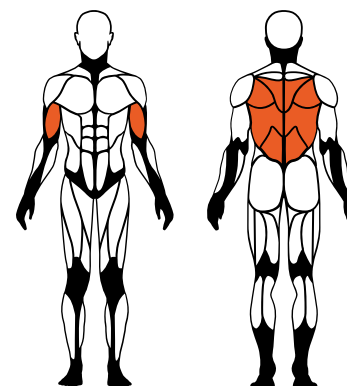

LOW ROW

RÉF : MS-0130

DIMENSIONS:

L 2295 mm   L 830 mm
H 2460 mm   P 262 kg

TUBE ACIER   EP 3mm

40