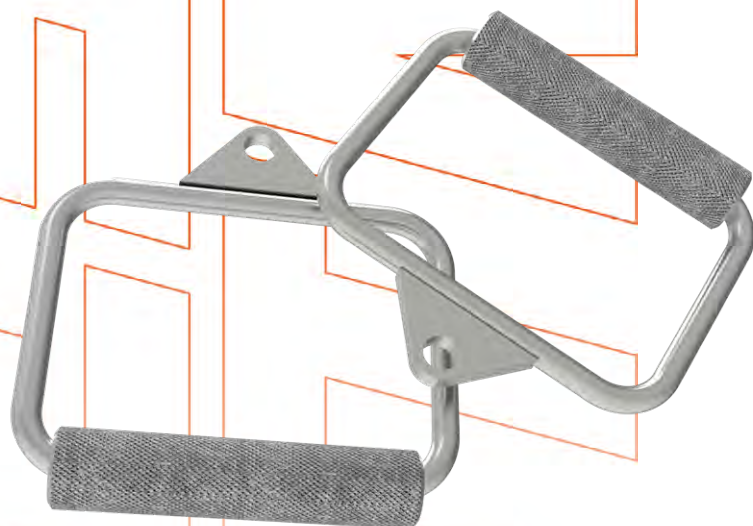

## BARRE HUIT

RÉF : AC-1070

Barre marteau olympique en acier chromé de longueur 920mm avec des portes disques diamètre 50

DIMENSIONS:

L 920 mm P 10 kg

## MANETTE VIS-À-VIS

RÉF : AC-1119

Manette vis-à-vis en acier chromé de longueur 150 mm et diamètre 28

DIMENSIONS:

L 150 mm P 0,9 kg