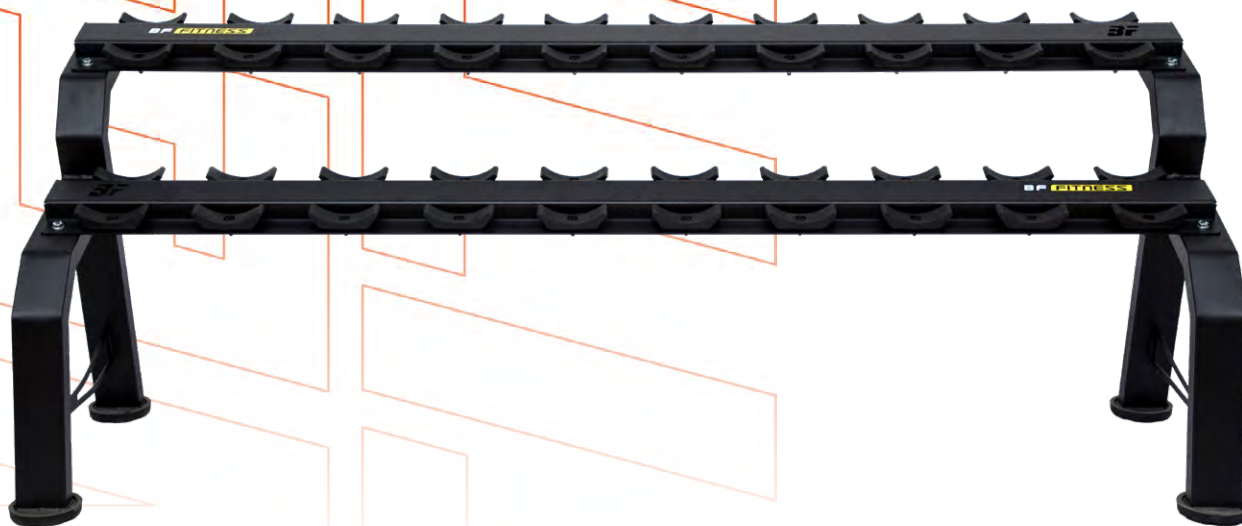

### DIMENSIONS:

L 1020 mm    L 945 mm

H 1680 mm    P 105 kg

---

TUBE ACIER    EP 3mm

**32**