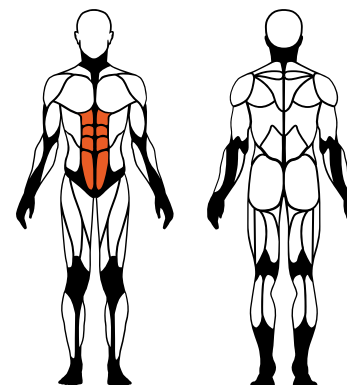

DIMENSIONS:

L 1480 mm   L 710 mm

H Min 940 mm   Max 1250 mm   P 65 kg

TUBE ACIER   EP 3mm

28