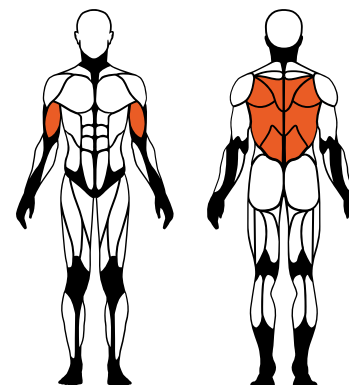

LAT PULLDOWN

RÉF : MS-0140

DIMENSIONS:

L 1270 mm   L 740 mm

H 2380 mm   P 260 kg

TUBE ACIER   EP 3mm