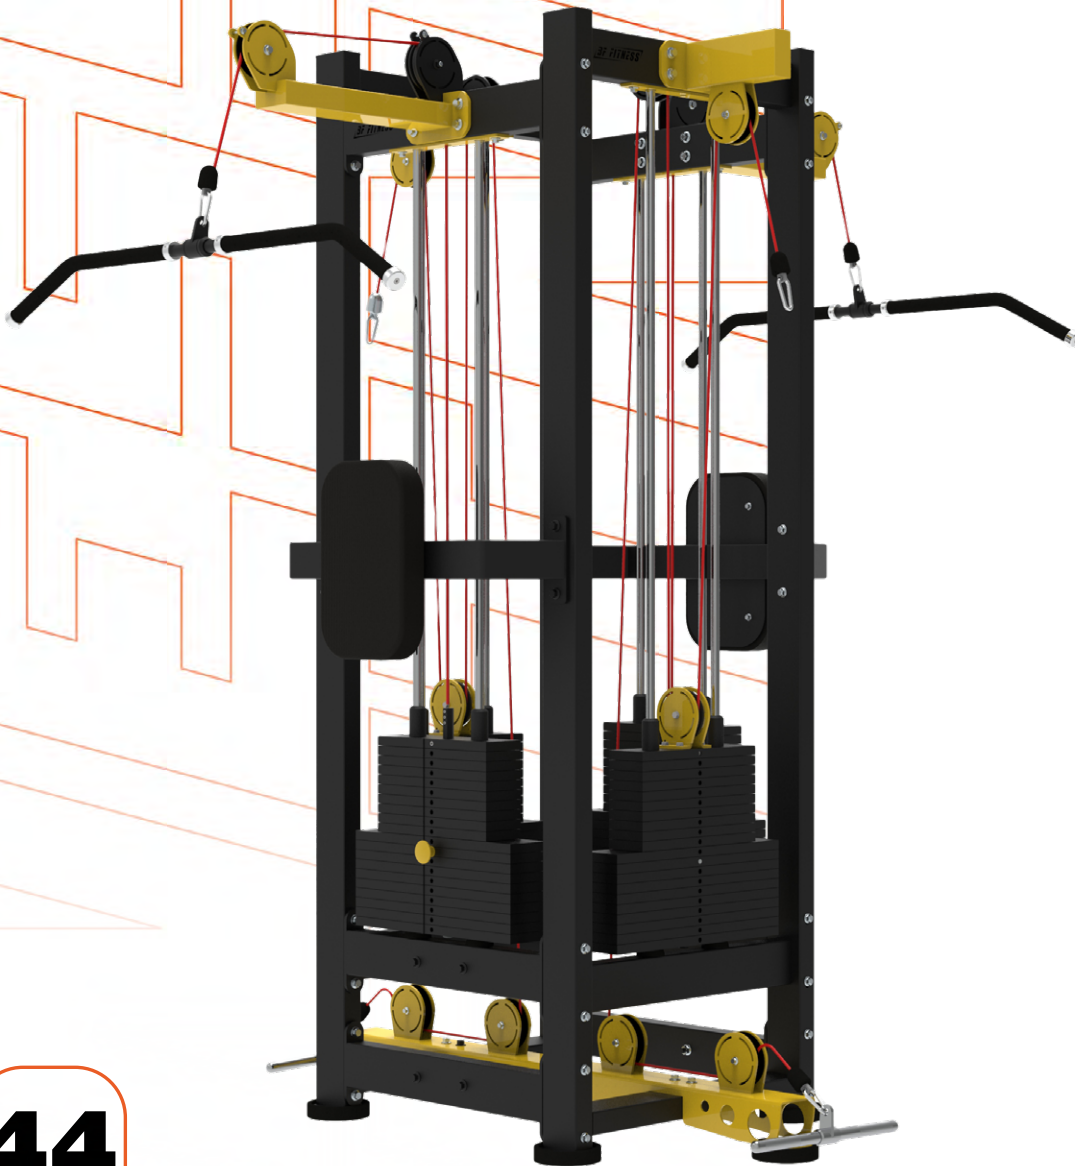

### DIMENSIONS:

L 2270 mm    L 1500 mm

H 2380 mm    P 725 kg

---

TUBE ACIER    EP 3mm

**BF FITNESS**