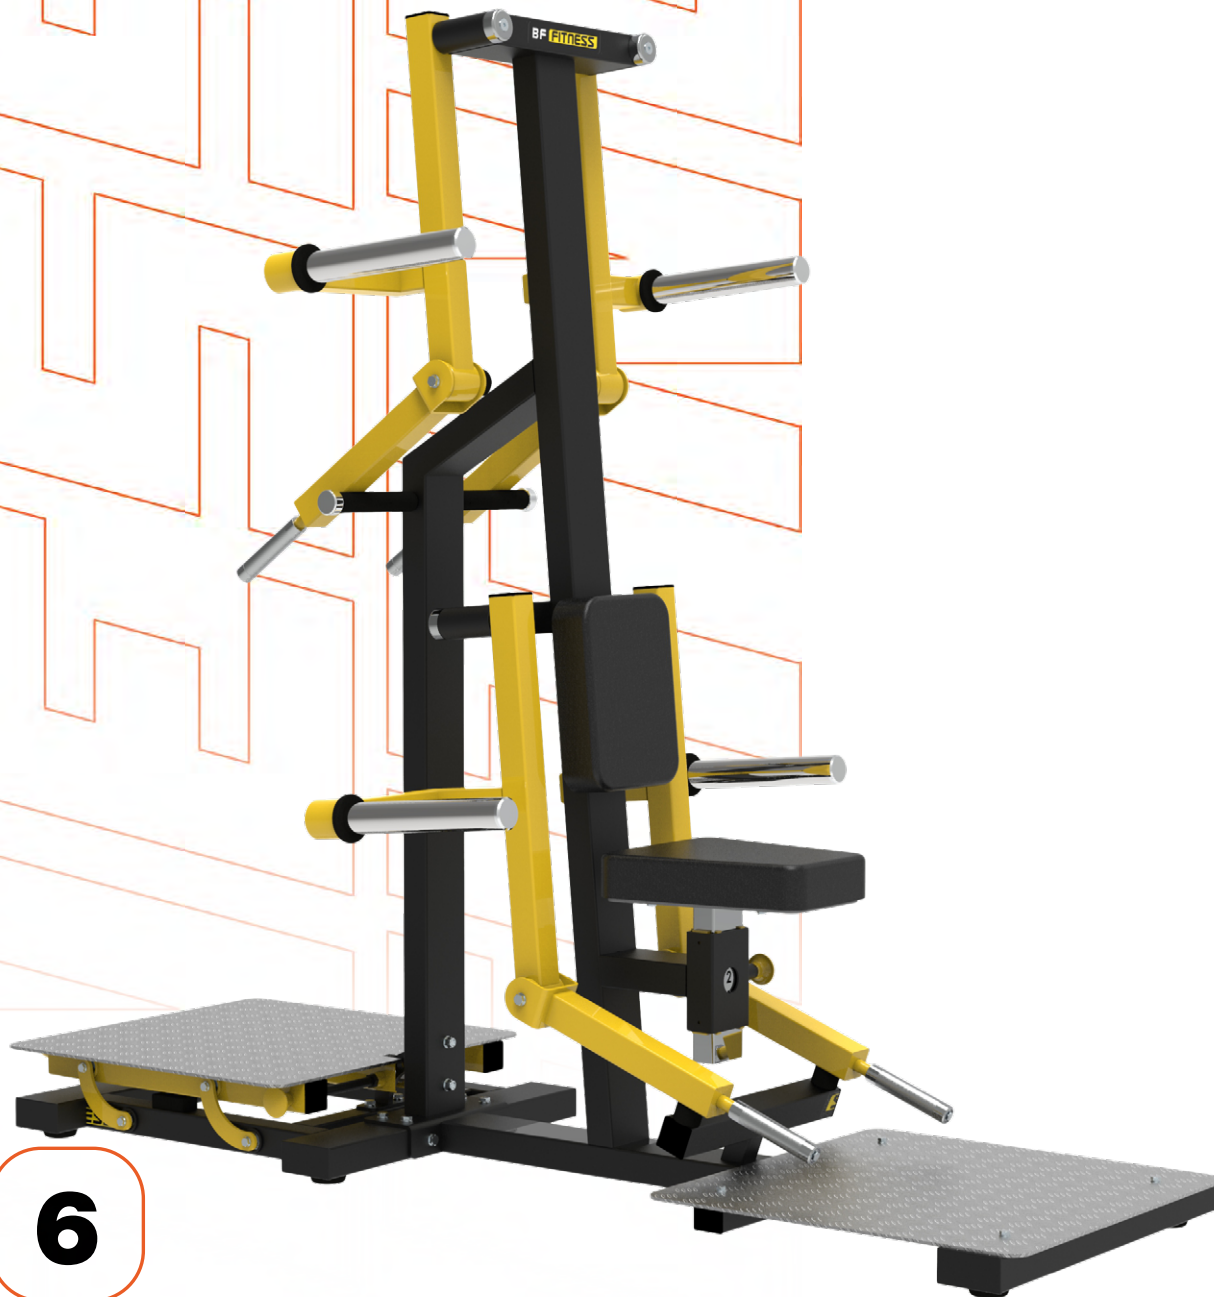

### DIMENSIONS:

L 1305 mm    L 1260 mm  
H 1500 mm    P 205 kg

TUBE ACIER    EP 3mm

4

**BF FITNESS**

**ROW\_FW**  
RÉF : MS-0070

**DIMENSIONS:**

L 1380 mm    L 1290 mm  
H 1350 mm    P 128 kg

## LATERAL RAISE MACHINE

RÉF : MS-0570