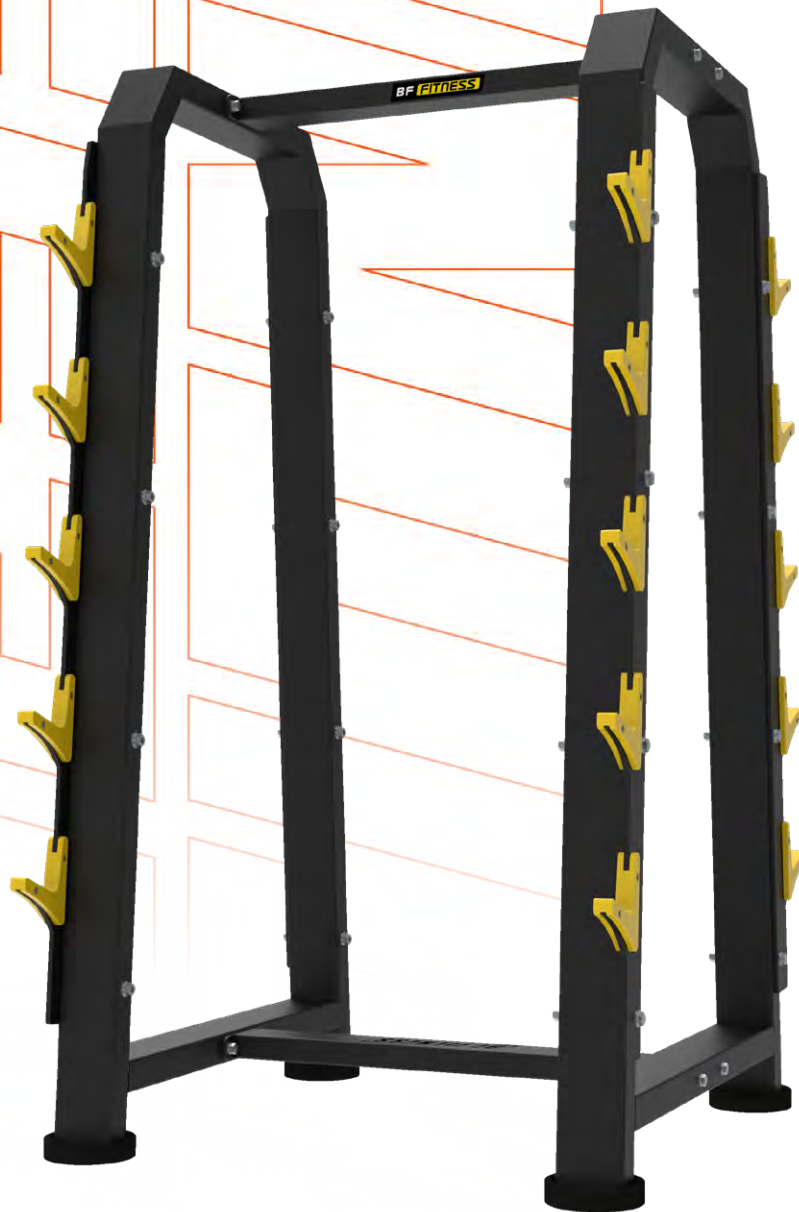

### DIMENSIONS:

L 1012 mm    L 690 mm

H 1000 mm    P 32 kg

---

TUBE ACIER    EP 3mm

**BF FITNESS**