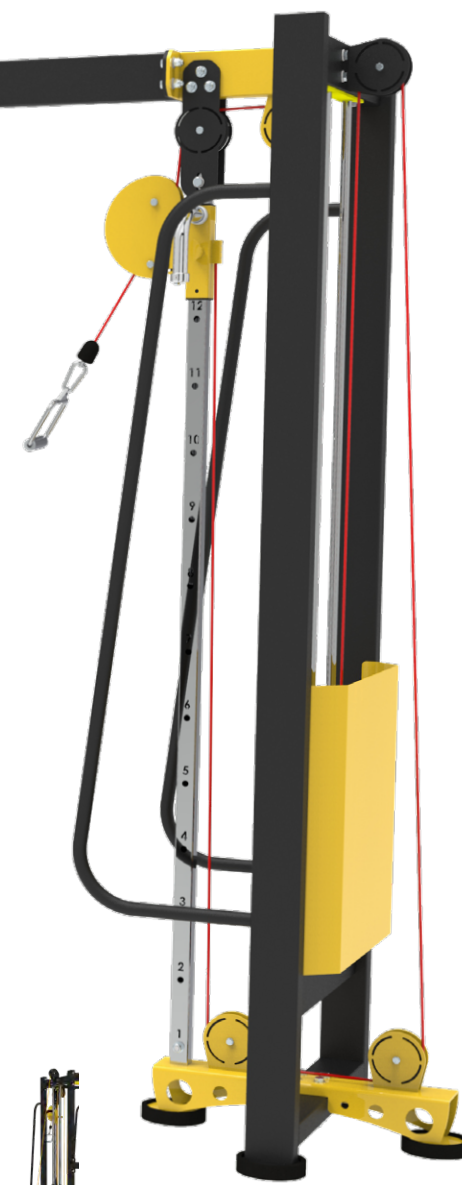

## **CABLE CROSSOVER**

RÉF : MS-0120

### DIMENSIONS:

L 3600 mm    L 750 mm  
H 2380 mm    P 400 kg

---

TUBE ACIER    EP 3mm

**45**

**BF FITNESS**

## MULTIFONCTION 5 STATIONS

RÉF : MS-0150

DIMENSIONS:

L 4940 mm    L 3760 mm

H 2440 mm    P 978 kg

TUBE ACIER    EP 3mm

**46**

**MULTIFONCTION  
8 STATIONS**  
RÉF : MS-0151

DIMENSIONS:  
L 4940 mm    L 3760 mm  
H 2440 mm    P 978 kg

---

TUBE ACIER    EP 3mm

**BF FITNESS**