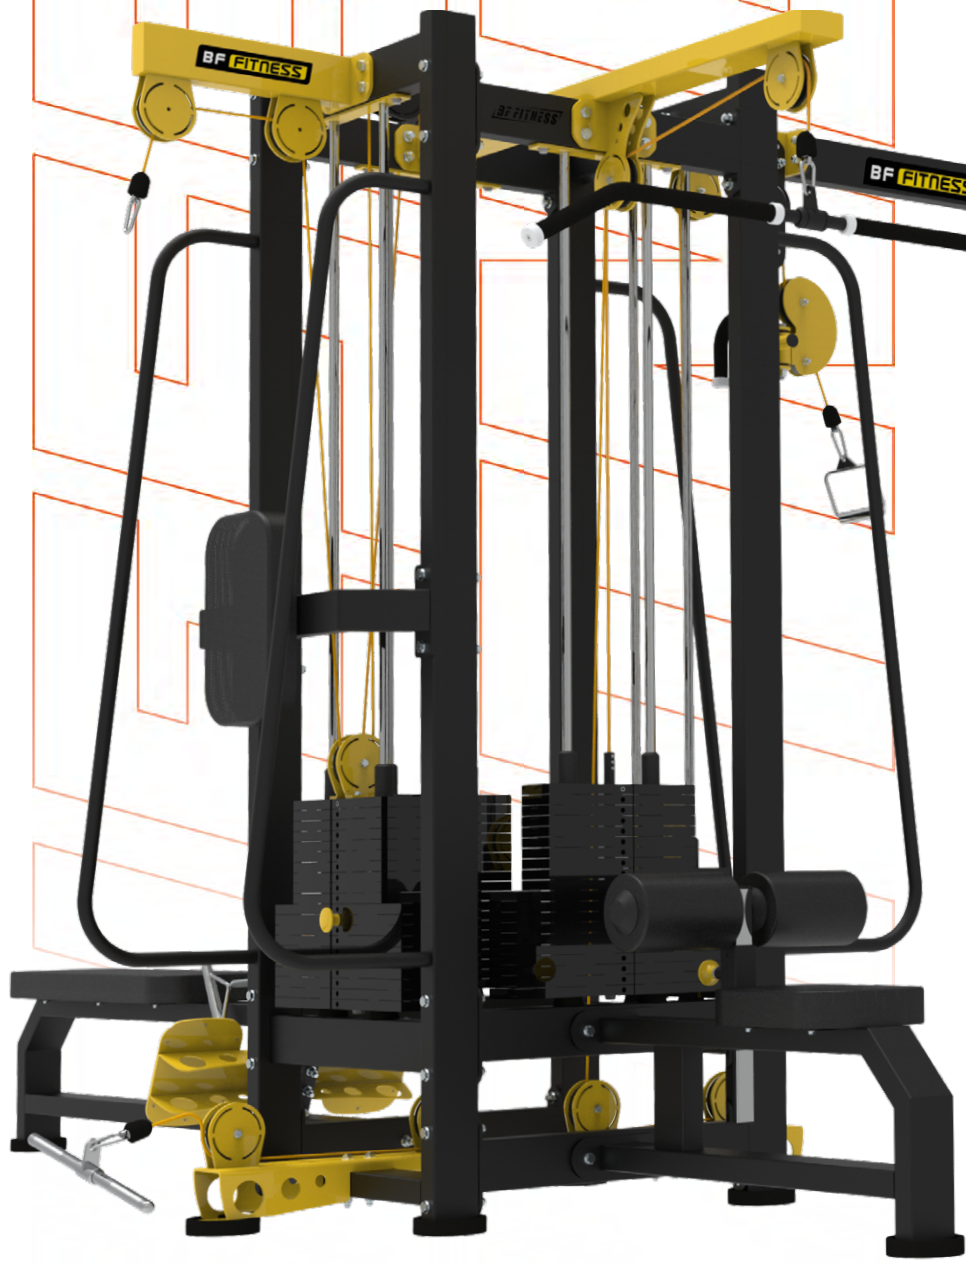

### DIMENSIONS:

L 3600 mm    L 750 mm  
H 2380 mm    P 400 kg

---

TUBE ACIER    EP 3mm

**45**

**BF FITNESS**

DIMENSIONS:  
L 4940 mm    L 3760 mm  
H 2440 mm    P 978 kg

---

TUBE ACIER    EP 3mm

**BF FITNESS**

### DIMENSIONS:

L 1100 mm    L 2000 mm

H 2480 mm    P 340 kg

---

TUBE ACIER    EP 3mm

**48**

**BF FITNESS**