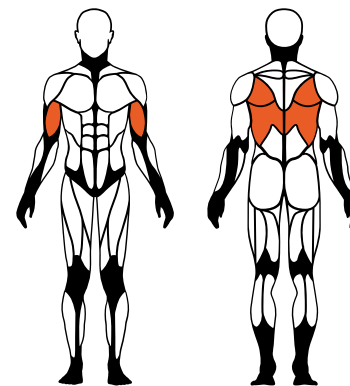

### DIMENSIONS:

L 1980 mm    L 1790 mm  
H 635 mm    P 126 kg

TUBE ACIER    EP 3mm

**6**

**BF FITNESS**

**PULLDOWN\_FW**  
RÉF : MS-0090

**DIMENSIONS:**

L 1780 mm    L 1250 mm